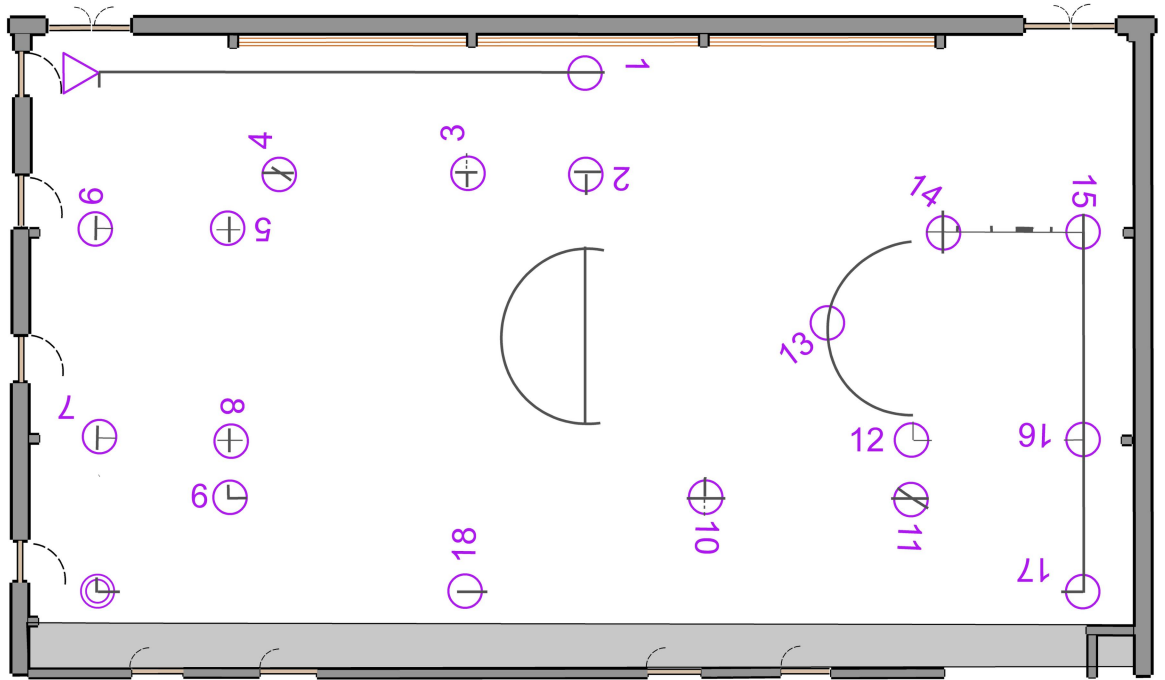

Palestra Scuola Media E. Bellavitis - Udine

Rilievi e Disegno:
Paolo Di Bert

Consulenza:
Friuli Mtb & Orienteering
www.friulimtb.it
info@friulimtb.it

scala 1:200

scala 1:200 5 m. 10 m.

- legenda
- parterre, pavimento
 - pareti in muratura
 - pilastrini
 - porta; porta finestrata
 - linee campo da basket
 - linee campo da volley
 - gradinate
 - scale
 - tavolo
 - sedia
 - panchina
 - materasso
 - canestro
 - recinzione, ringhiera
 - spalliera