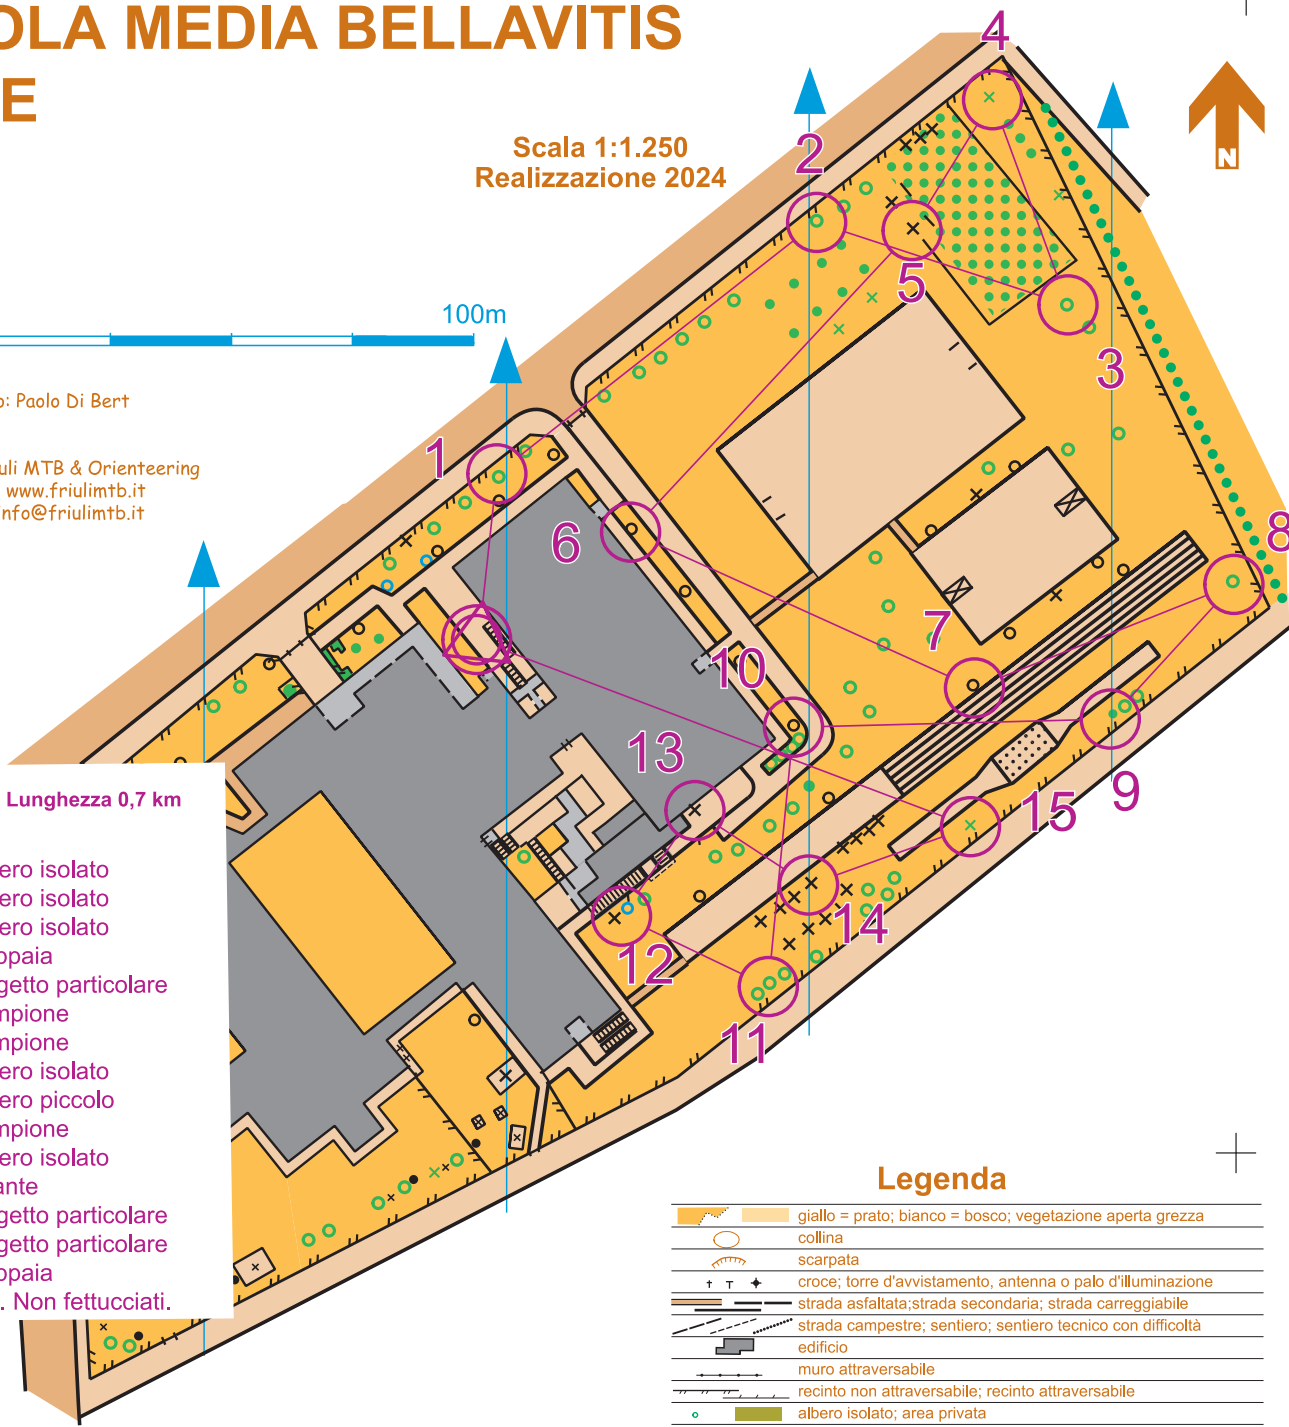

SCUOLA MEDIA BELLAVITIS UDINE

Scala 1:1.250
Realizzazione 2024

Rilievi e disegno: Paolo Di Bert

Produzione: Friuli MTB & Orienteering
www.friulimtb.it
info@friulimtb.it

PERCORSO A, Lunghezza 0,7 km

Partenza

- 1. 31 Albero isolato
- 2. 32 Albero isolato
- 3. 34 Albero isolato
- 4. 33 Ceppaia
- 5. 45 Oggetto particolare
- 6. 44 Lampione
- 7. 37 Lampione
- 8. 35 Albero isolato
- 9. 36 Albero piccolo
- 10. 38 Lampione
- 11. 40 Albero isolato
- 12. 39 Idrante
- 13. 41 Oggetto particolare
- 14. 43 Oggetto particolare
- 15. 42 Ceppaia

90 m all'arrivo. Non fettucciati.

Legenda

- giallo = prato; bianco = bosco; vegetazione aperta grezza
- collina
- scarpata
- croce; torre d'avvistamento, antenna o palo d'illuminazione
- strada asfaltata; strada secondaria; strada carreggiabile
- strada campestre; sentiero; sentiero tecnico con difficoltà
- edificio
- muro attraversabile
- recinto non attraversabile; recinto attraversabile
- albero isolato; area privata
- oggetti particolari