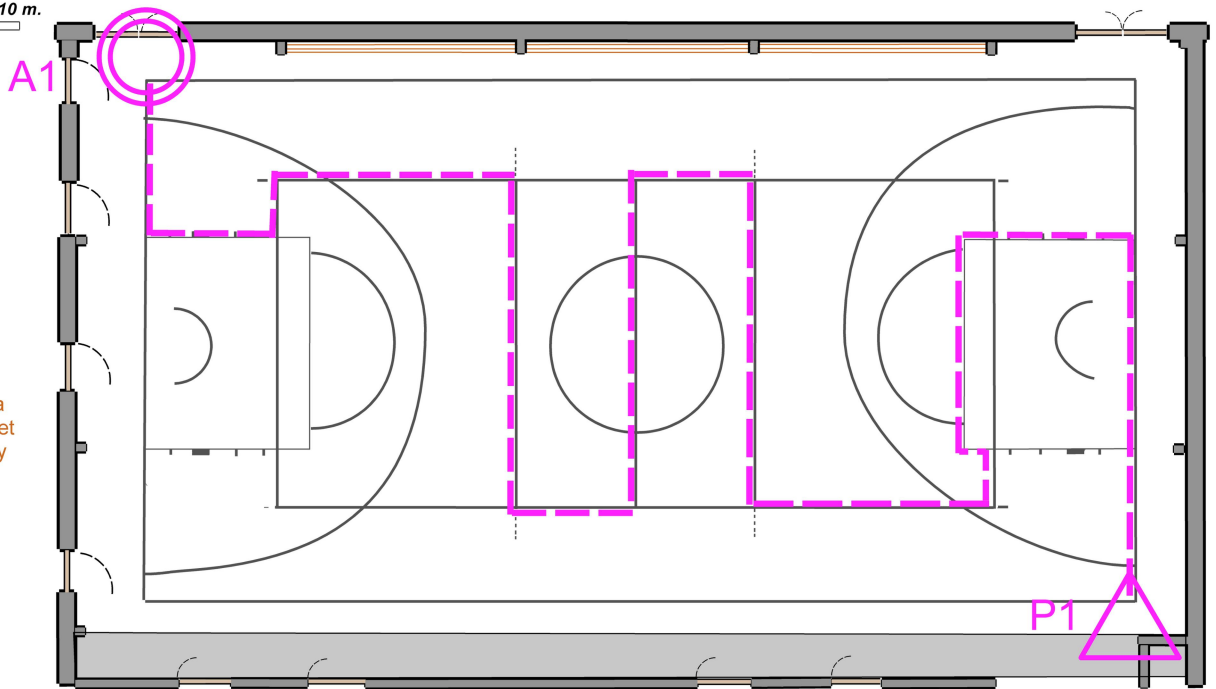

Palestra Scuola Media E. Bellavitis - Udine

Rilievi e Disegno:
Paolo Di Bert

Consulenza:
Friuli Mtb & Orienteering
www.friulimtb.it
info@friulimtb.it

scala 1:200

scala 1:200 5 m. 10 m.

- legenda
- parterre, pavimento
 - pareti in muratura
 - pilastrini
 - porta; porta finestrata
 - linee campo da basket
 - linee campo da volley
 - gradinate
 - scale
 - tavolo
 - sedia
 - panchina
 - materasso
 - canestro
 - recinzione, ringhiera
 - spalliera