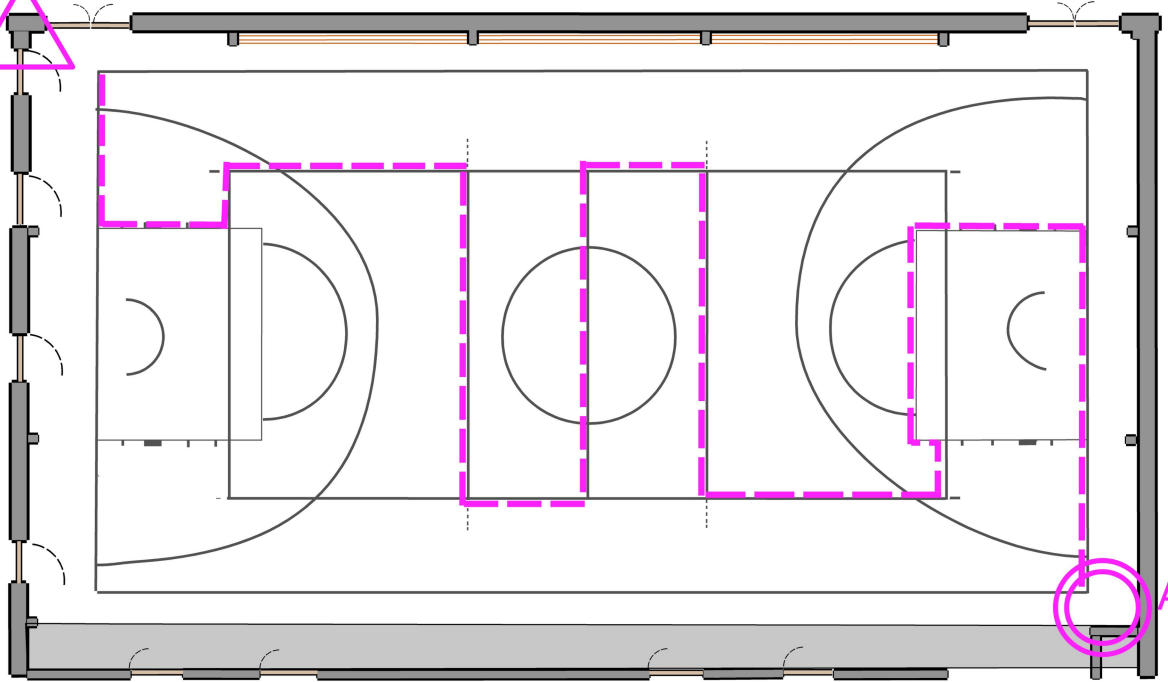

Palestra Scuola Media E. Bellavitis - Udine

Rilievi e Disegno:
Paolo Di Bert

Consulenza:
Friuli Mtb & Orienteering
www.friulimtb.it
info@friulimtb.it

scala 1:200

scala 1:200 5 m. 10 m.

legenda

- parterre, pavimento
- pareti in muratura
- pilastr
- porta; porta finestrata
- linee campo da basket
- linee campo da volley
- gradinate
- scale
- tavolo
- sedia
- panchina
- materasso
- canestro
- recinzione, ringhiera
- spalliera